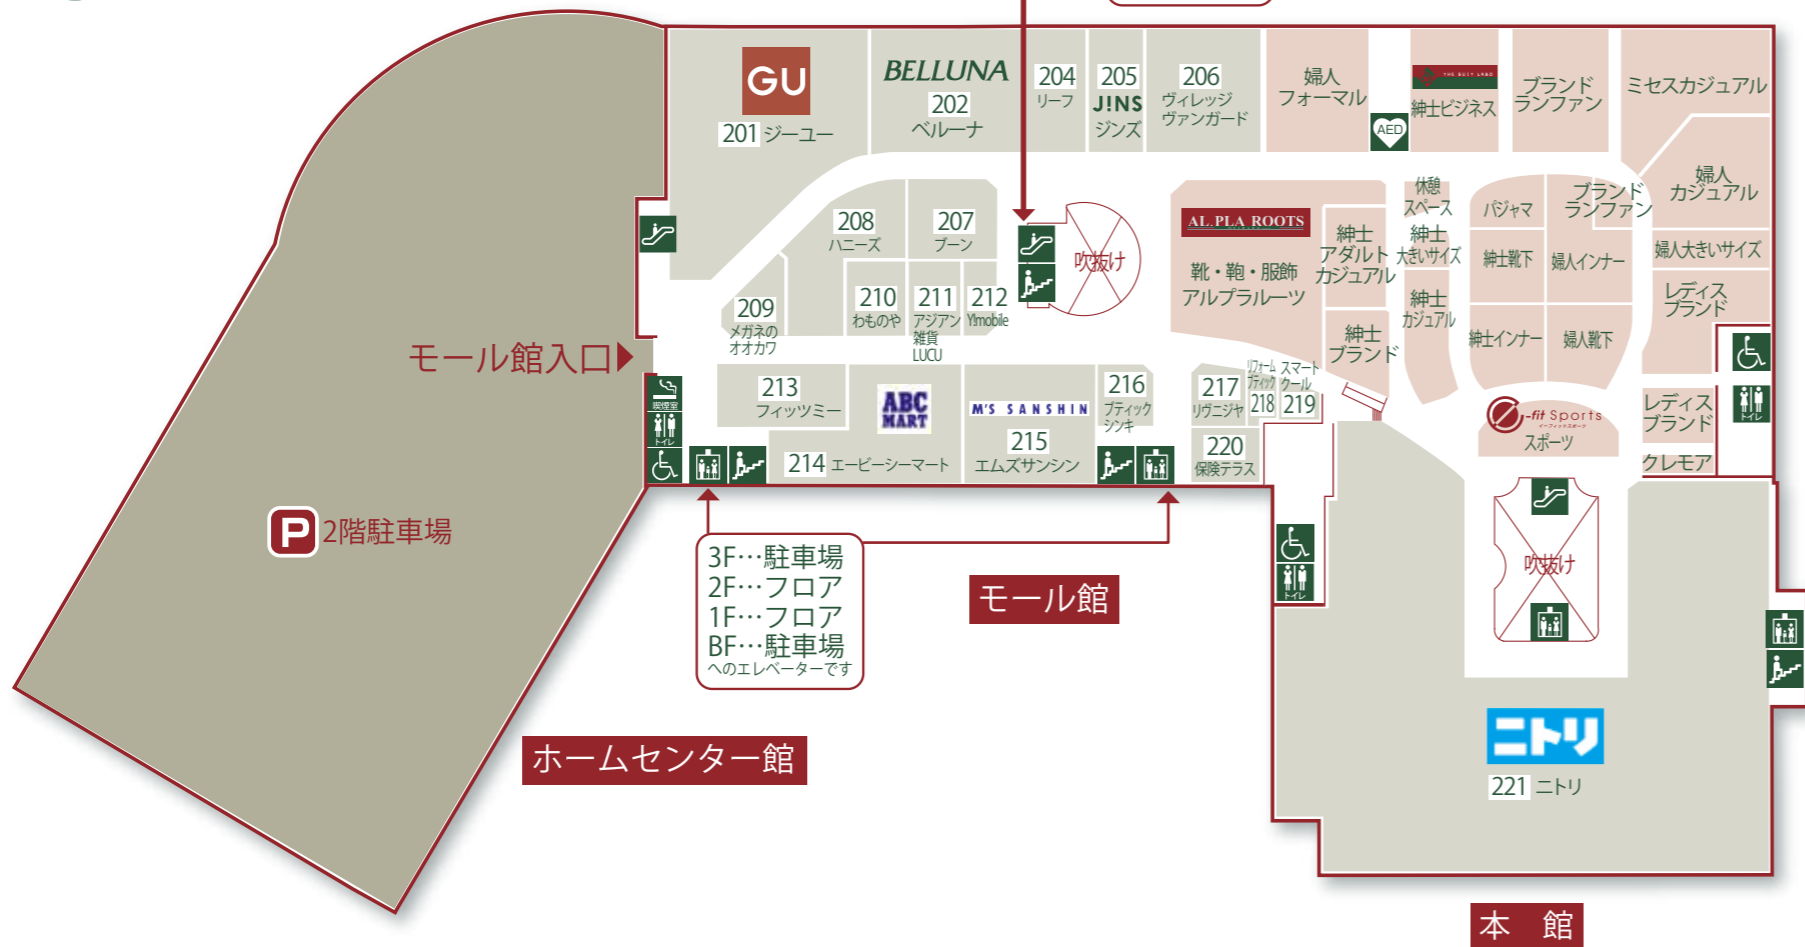

2F ファッション・グッズとインテリア

フロアガイドのマークのご案内

トイレ	階段	リサイクルボックス
ベビーチェア付	エレベーター	郵便ポスト
キッズトイレ	エスカレーター	タクシーのりば
多目的トイレ	赤ちゃん休憩室	駐輪場
オストメイトトイレ	喫煙室	無料コインロッカー
ハンディフォン	公衆電話	無料冷蔵コインロッカー
AED自動体外式除細動器		