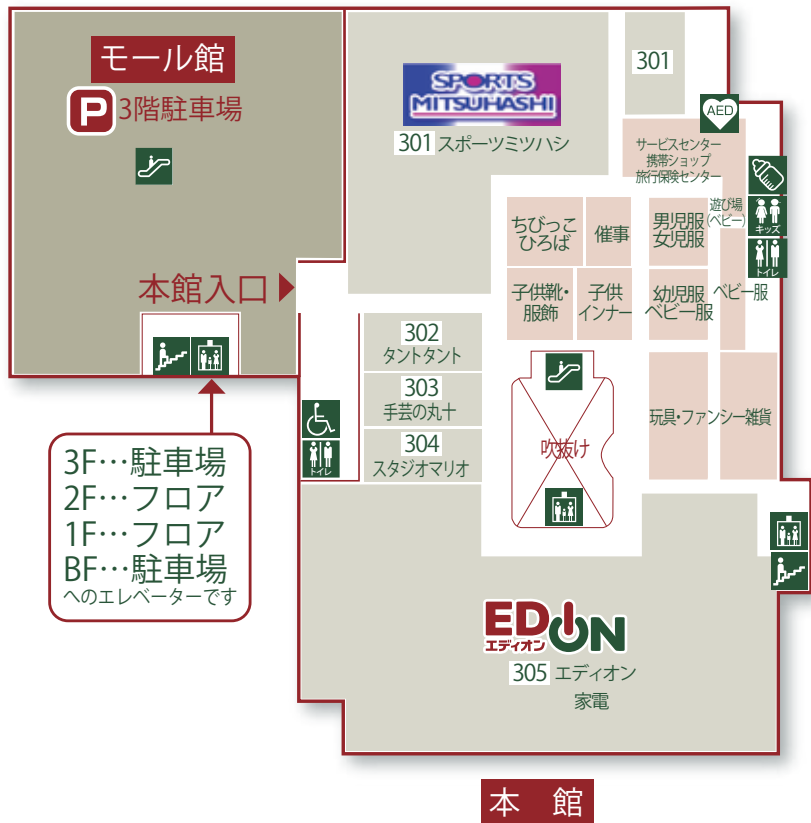

3 F キッズ・家電・スポーツと平和堂サービスセンター

3F... 駐車場
2F... フロア
1F... フロア
BF... 駐車場
へのエレベーターです

フロアガイドのマークのご案内

トイレ ベビーチェア付	階段	リサイクル ボックス
キッズトイレ	エレベーター	郵便ポスト
多目的トイレ	エスカレーター	タクシー のりば
オストメイトトイレ	赤ちゃん 休憩室	駐輪場
ハンディフォン	喫煙室	無料 コインロッカー
AED自動 体外式除細動器	公衆電話	無料冷蔵 コインロッカー