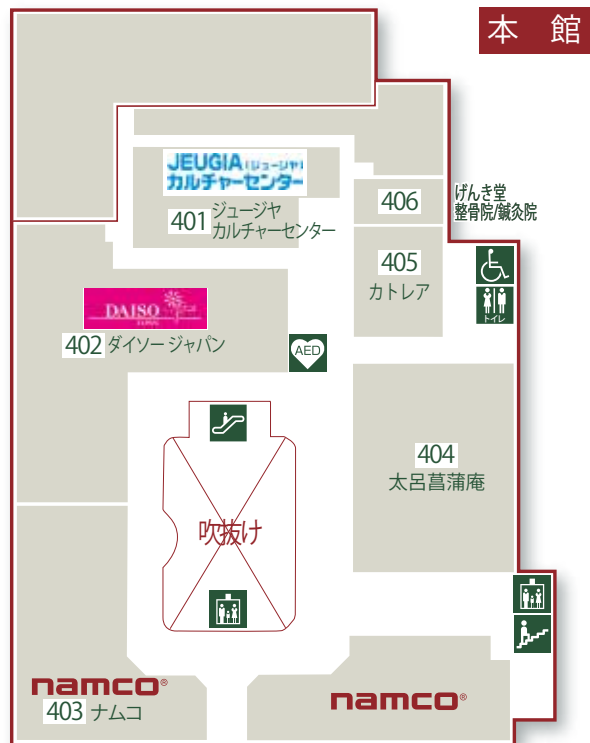

# 4F カルチャーとアミューズメント

### フロアガイドのマークのご案内

トイレ ベビーチェア付	階段	リサイクル ボックス
キッズ トイレ	エレベーター	郵便ポスト
多目的 トイレ	エスカレーター	タクシー のりば
オストメイト トイレ	赤ちゃん 休憩室	駐輪場
ハンディフォン	喫煙室	無料 コインロッカー
AED自動 体外式除細動器	公衆電話	無料冷蔵 コインロッカー